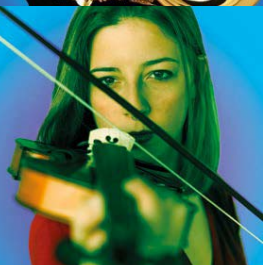

57^a Stagione I CONCERTI della

NORMALE

PISA | OTTOBRE 2023 - GIUGNO 2024

DIREZIONE ARTISTICA | CARLO BOCCADORO

SCATOLA SONORA

**ENSEMBLE BAROCCO
DI NAPOLI**

TOMMASO ROSSI
flauto dolce e traversiere

Patrizia Varone
clavicembalo

Ugo Di Giovanni
arciliuto

Manuela Albano
violoncello

IL SOFFIO DI PARTENOPE
*Il flauto a Napoli nella prima
metà del XVIII secolo*

**ANONIMO DEL XVII
SECOLO, SCARLATTI
LEO, FIORENZA, VINCI
RICUPERO, MANCINI**