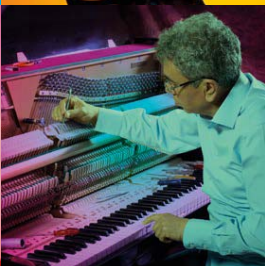

57^a Stagione I CONCERTI della

NORMALE

PISA | OTTOBRE 2023 - GIUGNO 2024

DIREZIONE ARTISTICA | CARLO BOCCADORO

SCATOLA SONORA

**ENSEMBLE BAROCCO
DI NAPOLI**

TOMMASO ROSSI
flauto dolce e traversiere

Patrizia Varone
clavicembalo

Ugo Di Giovanni
arciliuto

Manuela Albano
violoncello

IL SOFFIO DI PARTENOPE
*Il flauto a Napoli nella prima
metà del XVIII secolo*

**ANONIMO DEL XVII
SECOLO, SCARLATTI
LEO, FIORENZA, VINCI
RICUPERO, MANCINI**