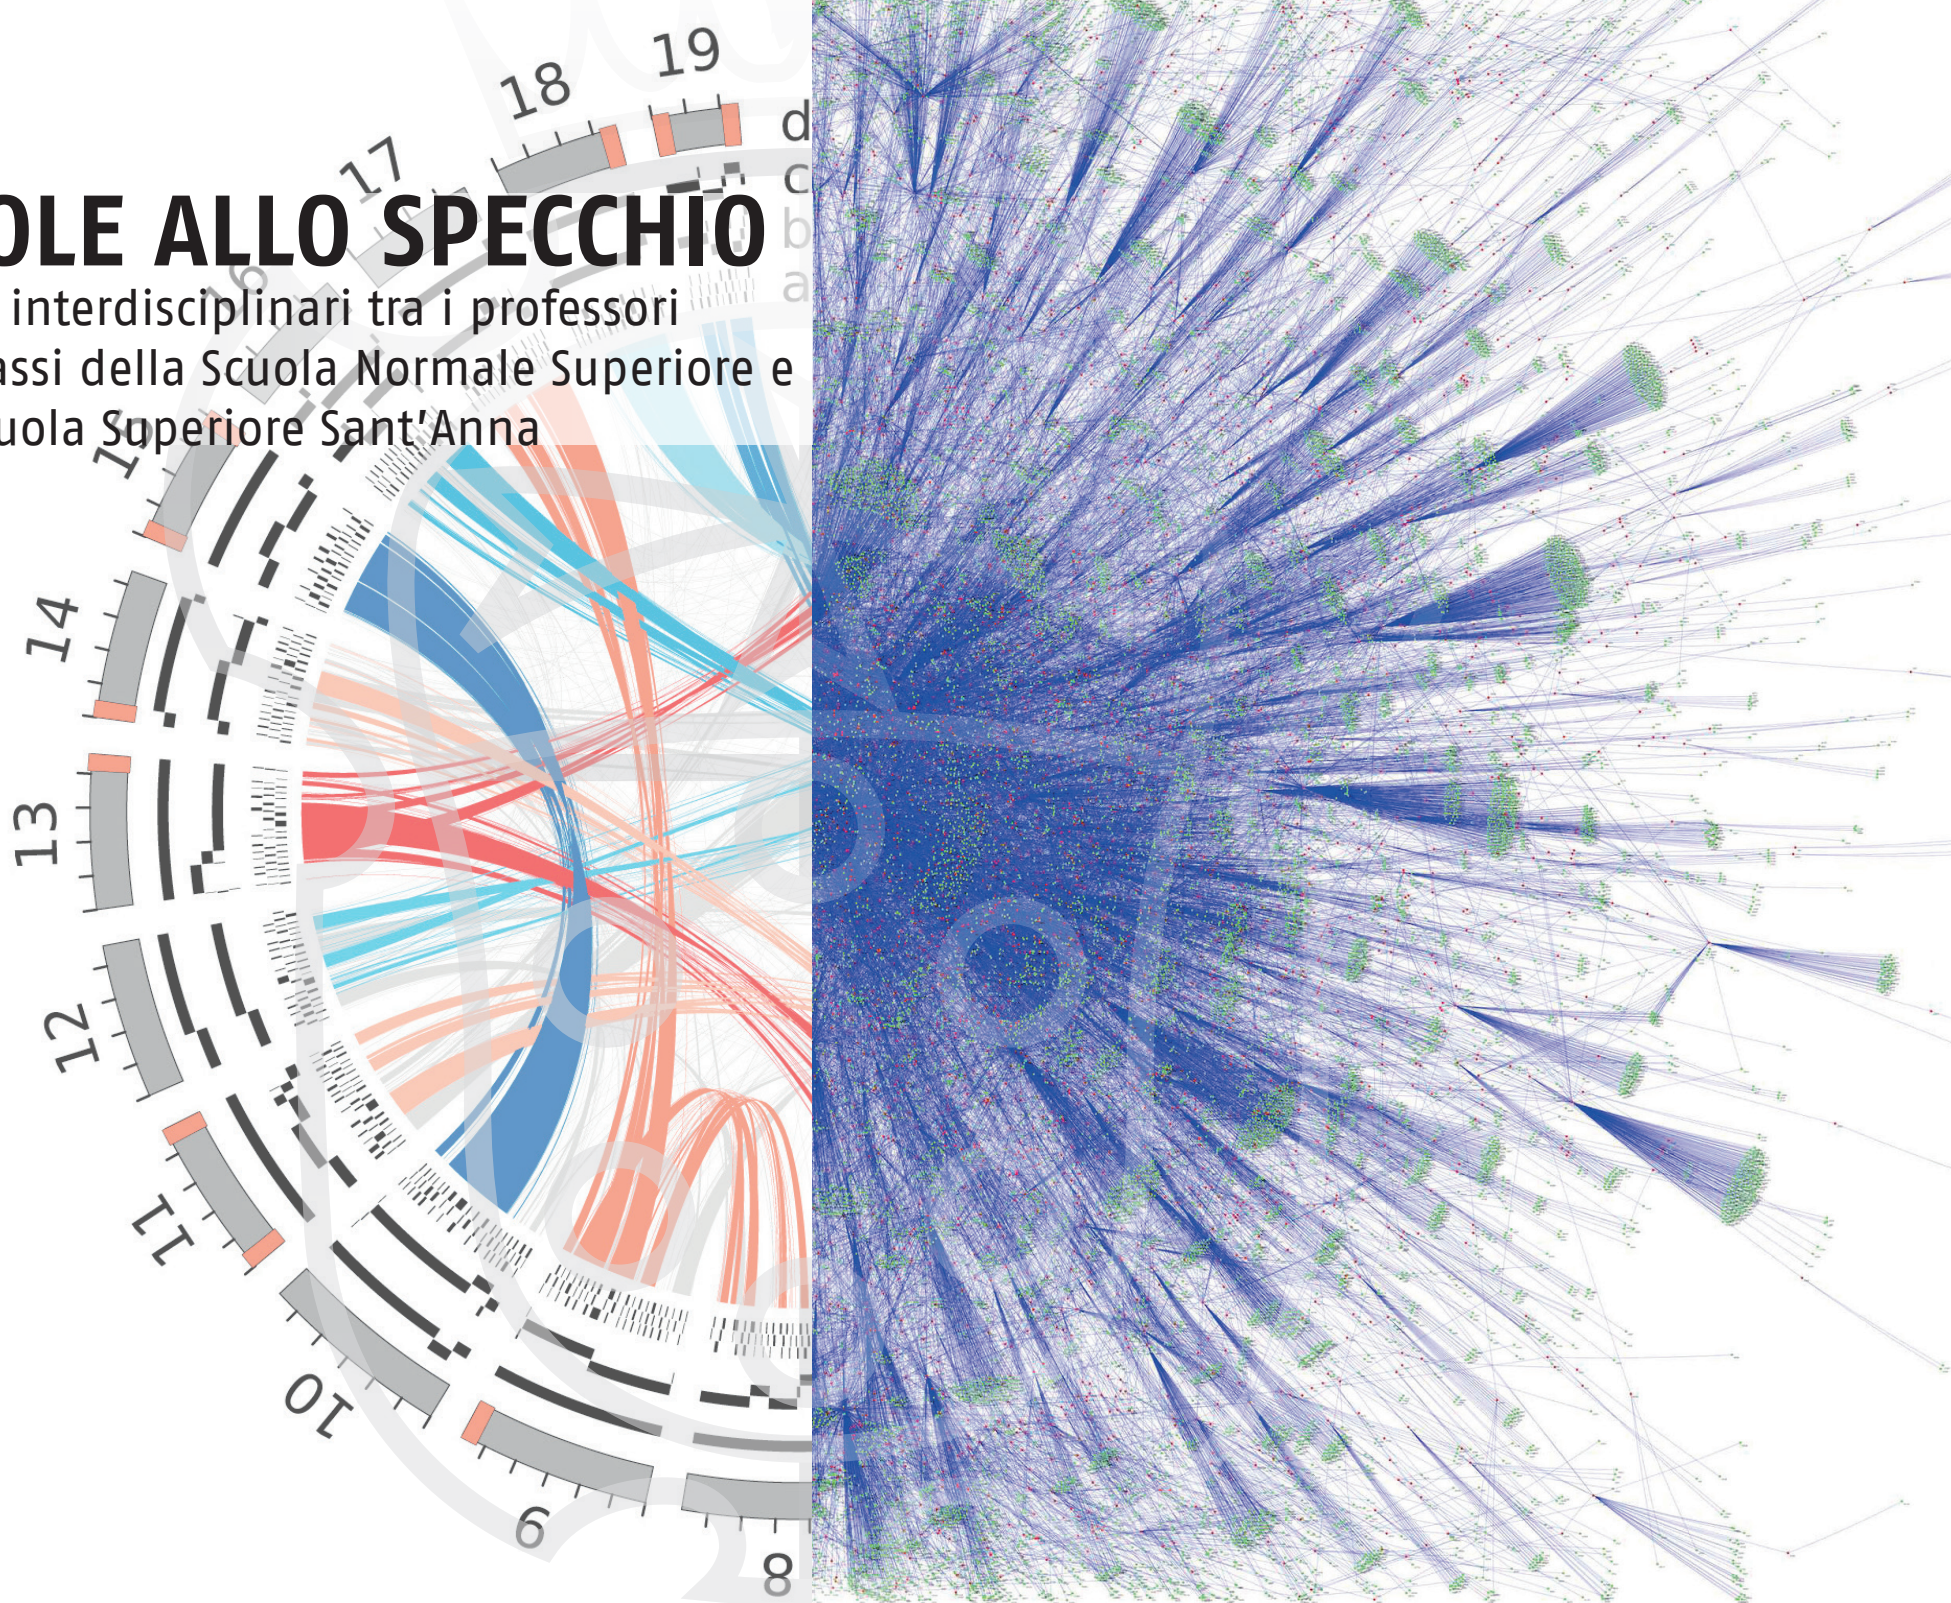

SCUOLE ALLO SPECCHIO

Incontri interdisciplinari tra i professori delle Classi della Scuola Normale Superiore e della Scuola Superiore Sant'Anna

NEXT GENERATION BIOLOGY

MARIO ENRICO PÉ

Scuola Superiore Sant'Anna

ALESSANDRO CELLERINO

Scuola Normale Superiore

Giovedì 15 Giugno 2017, ore 18.00

SCUOLA
NORMALE
SUPERIORE

Aula Magna
Scuola Superiore Sant'Anna